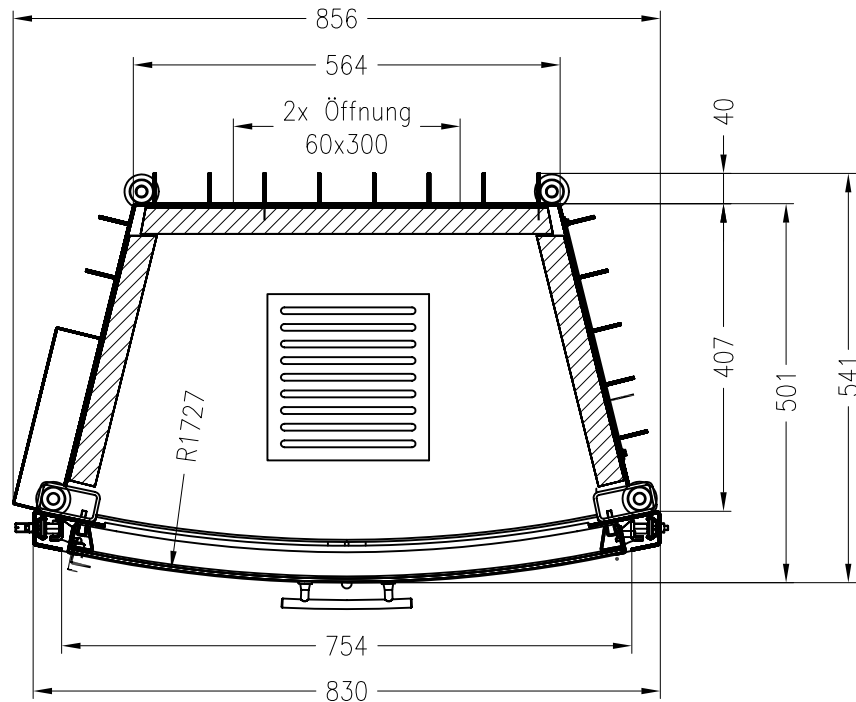

SPARTHERM Kamineinsatz Varia Eh-4S (Möglichkeit: Aussenluftanschluss)
für 25er Kachelhöhe

Vorderansicht
M ~1:20

Verdeckter Scheibenrahmen,
an 2 Seiten eingefasste, 4-seitig
bedruckte Glaskeramik

Seitenansicht
M ~1:20

Horizontalschnitt
M ~1:10

Anschlußstutzen von eckig auf rund optional erhältlich

Alle Abbildungen und Zeichnungen sind urheberrechtlich geschützt.
Verwertung oder Veröffentlichung, auch einzelner Details, nur mit unserer Genehmigung.
Technische Änderungen und Irrtümer vorbehalten!