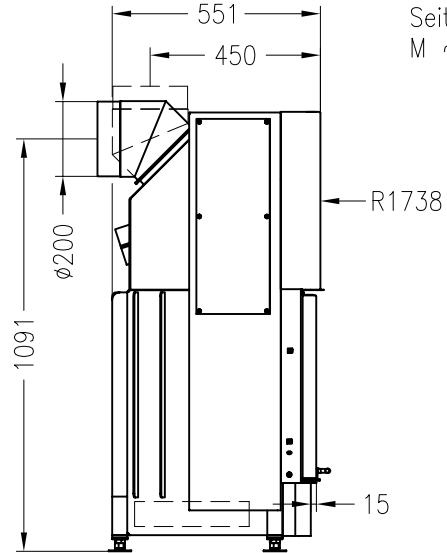

SPARTHERM Kamineinsatz Varia Eh-4S (Möglichkeit: Aussenluftanschluss)
für 25er Kachelhöhe

Vorderansicht
M ~1:20

Verdeckter Scheibenrahmen,
an 2 Seiten eingefasste, 4-seitig
bedruckte Glaskeramik

Seitenansicht
M ~1:20

Horizontalschnitt
M ~1:10

Anschlußstutzen von eckig auf rund optional erhältlich

Alle Abbildungen und Zeichnungen sind urheberrechtlich geschützt.
Verwertung oder Veröffentlichung, auch einzelner Details, nur mit unserer Genehmigung.
Technische Änderungen und Irrtümer vorbehalten!