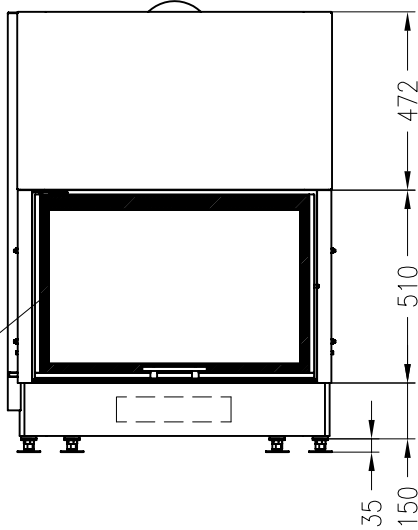

SPARTHERM Kamineinsatz Varia Eh-4S (Möglichkeit: Aussenluftanschluss)
für 25er Kachelhöhe

Vorderansicht
M ~1:20

Verdeckter Scheibenrahmen,
an 2 Seiten eingefasste, 4-seitig
bedruckte Glaskeramik

Seitenansicht
M ~1:20

Horizontalschnitt
M ~1:10

Anschlußstutzen von eckig auf rund optional erhältlich

Alle Abbildungen und Zeichnungen sind urheberrechtlich geschützt.
Verwertung oder Veröffentlichung, auch einzelner Details, nur mit unserer Genehmigung.
Technische Änderungen und Irrtümer vorbehalten!